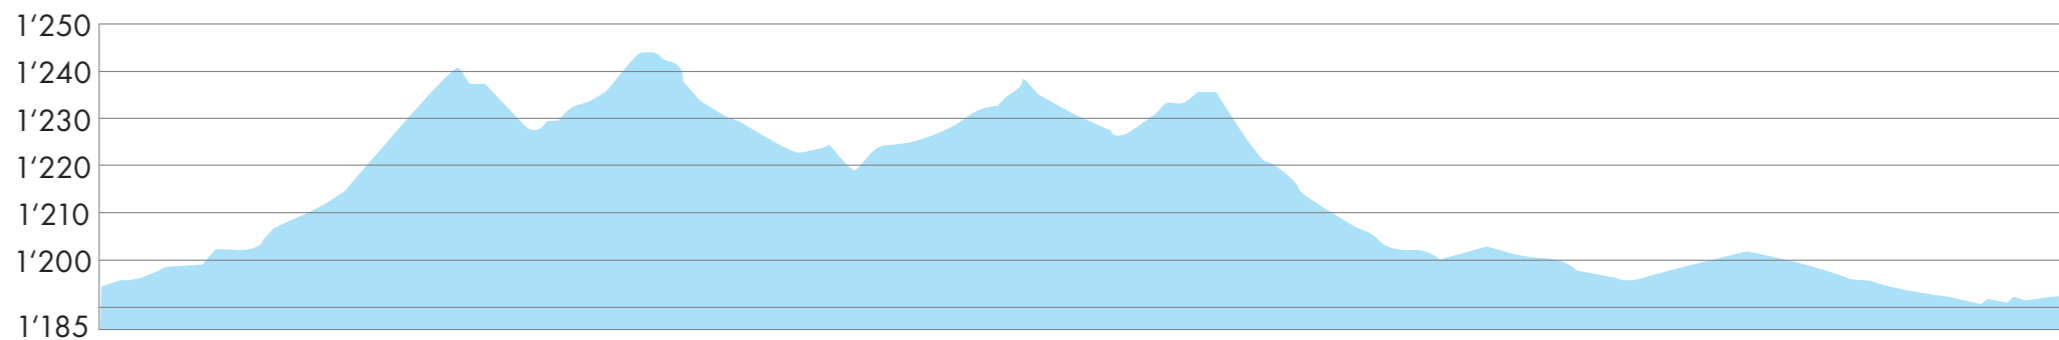

5k - Rütland - yellow

	5k - Rütland - yellow		HD	52 m	lowest	1193 m. a. sl.
			MC	38 m	highest	1245 m. a. sl.
			TC	98 m		