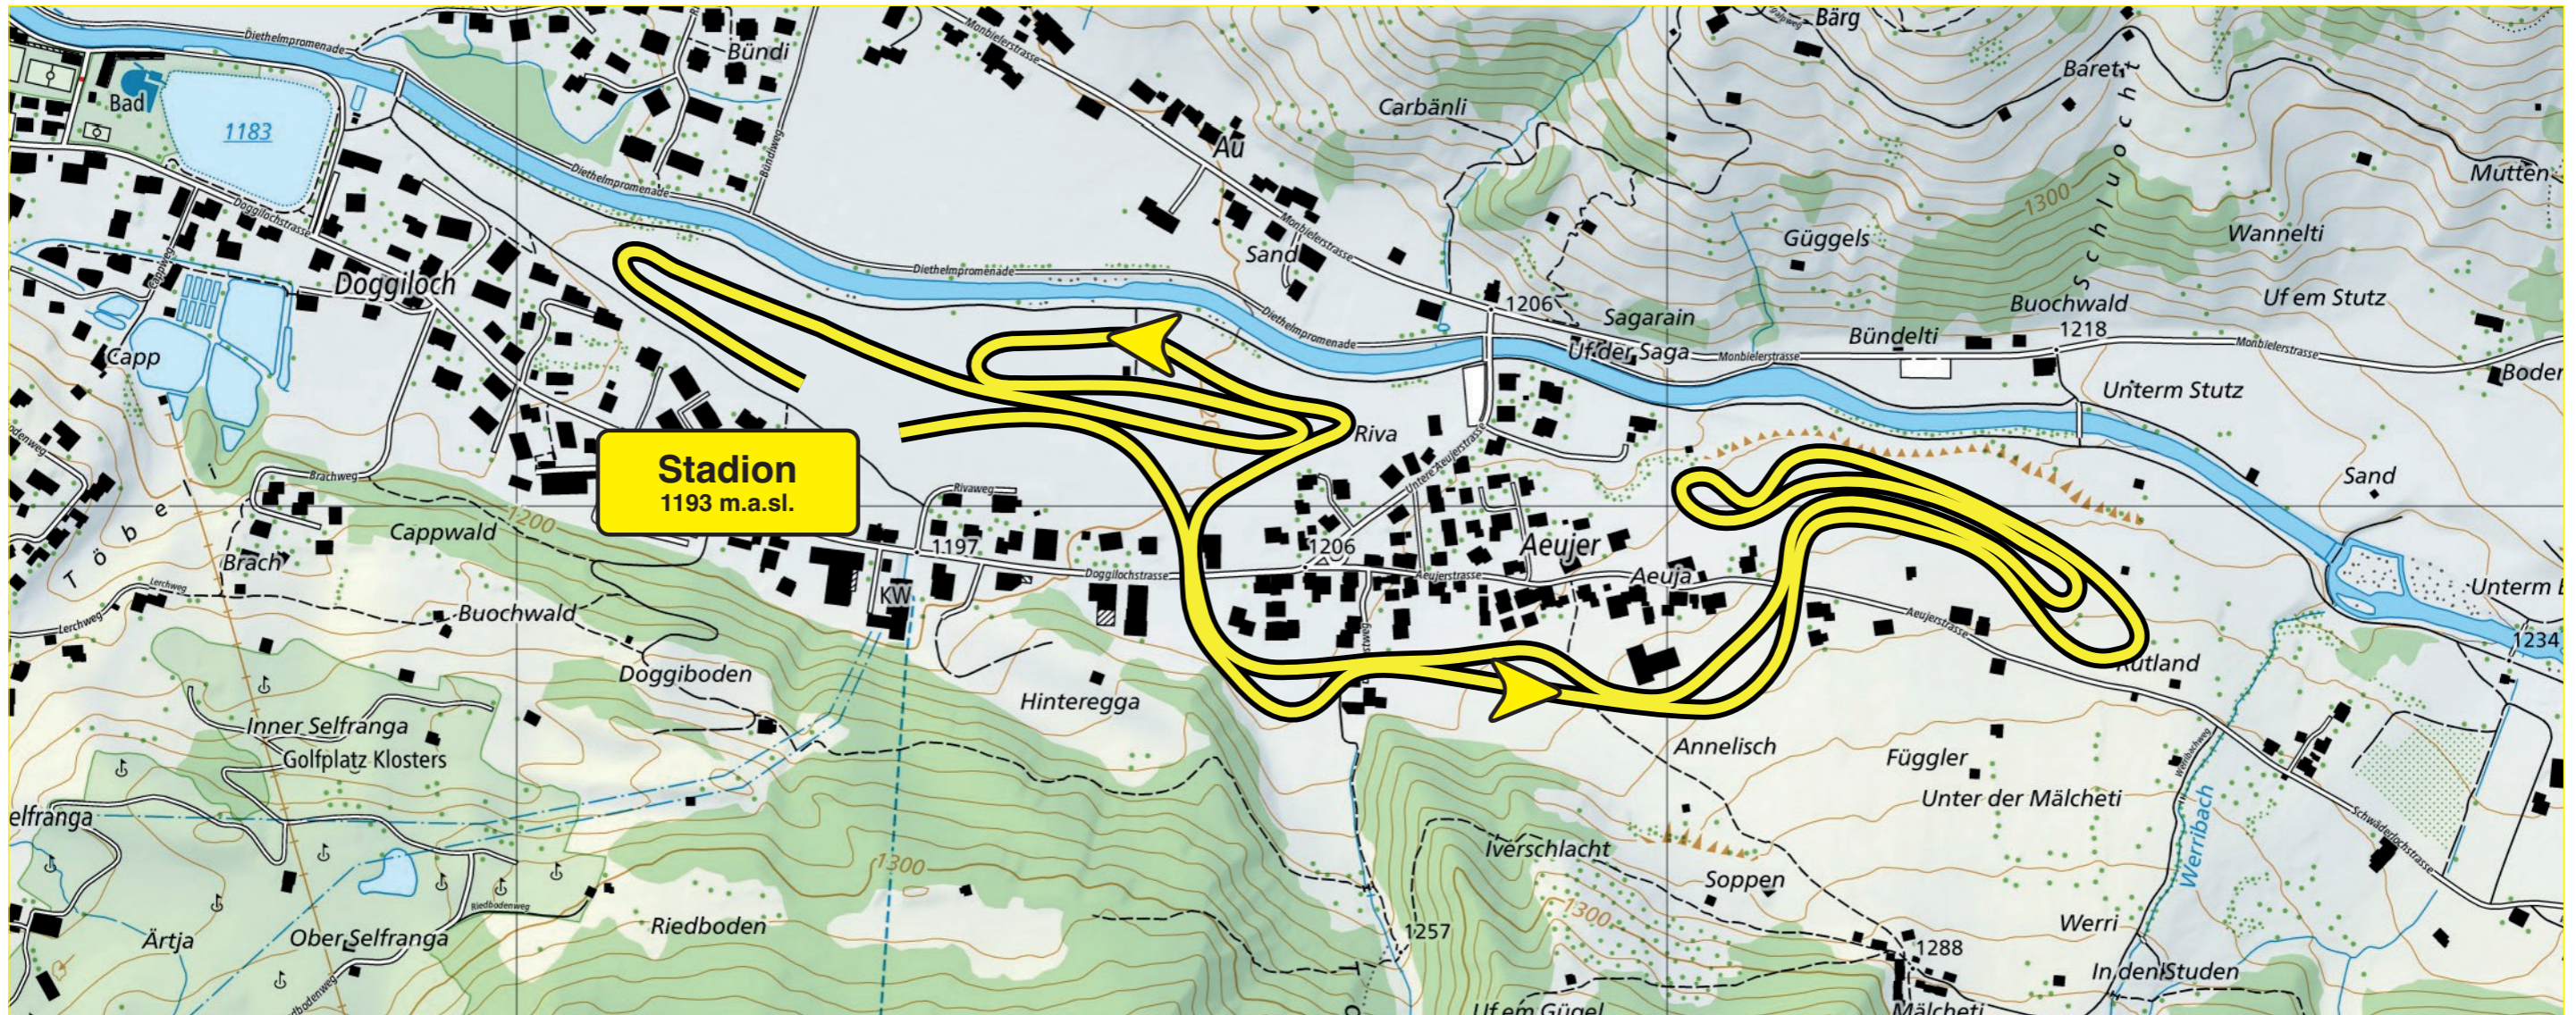

5k - Rütland - yellow

	5k - Rütland - yellow		HD	52 m	lowest	1193 m. a. sl.
			MC	38 m	highest	1245 m. a. sl.
			TC	98 m		