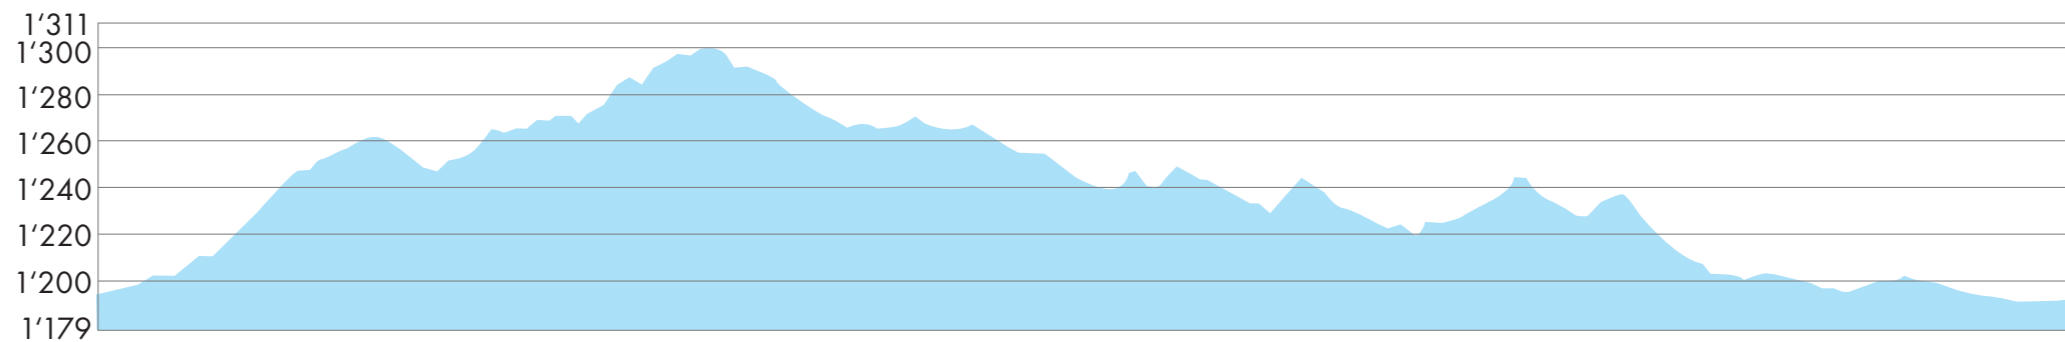

# 10k - Schindelboden - red

**Stadion**  
1193 m.a.sl.

 <p><b>KLOSTERS</b> 2025 MASTERS WORLD CUP</p>	<b>10k - Schindelboden - red</b>	<b>HD</b>	<b>108 m</b>	<b>lowest</b>	<b>1193 m. a. sl.</b>
		<b>MC</b>	<b>51 m</b>	<b>highest</b>	<b>1301 m. a. sl.</b>
		<b>TC</b>	<b>198 m</b>		