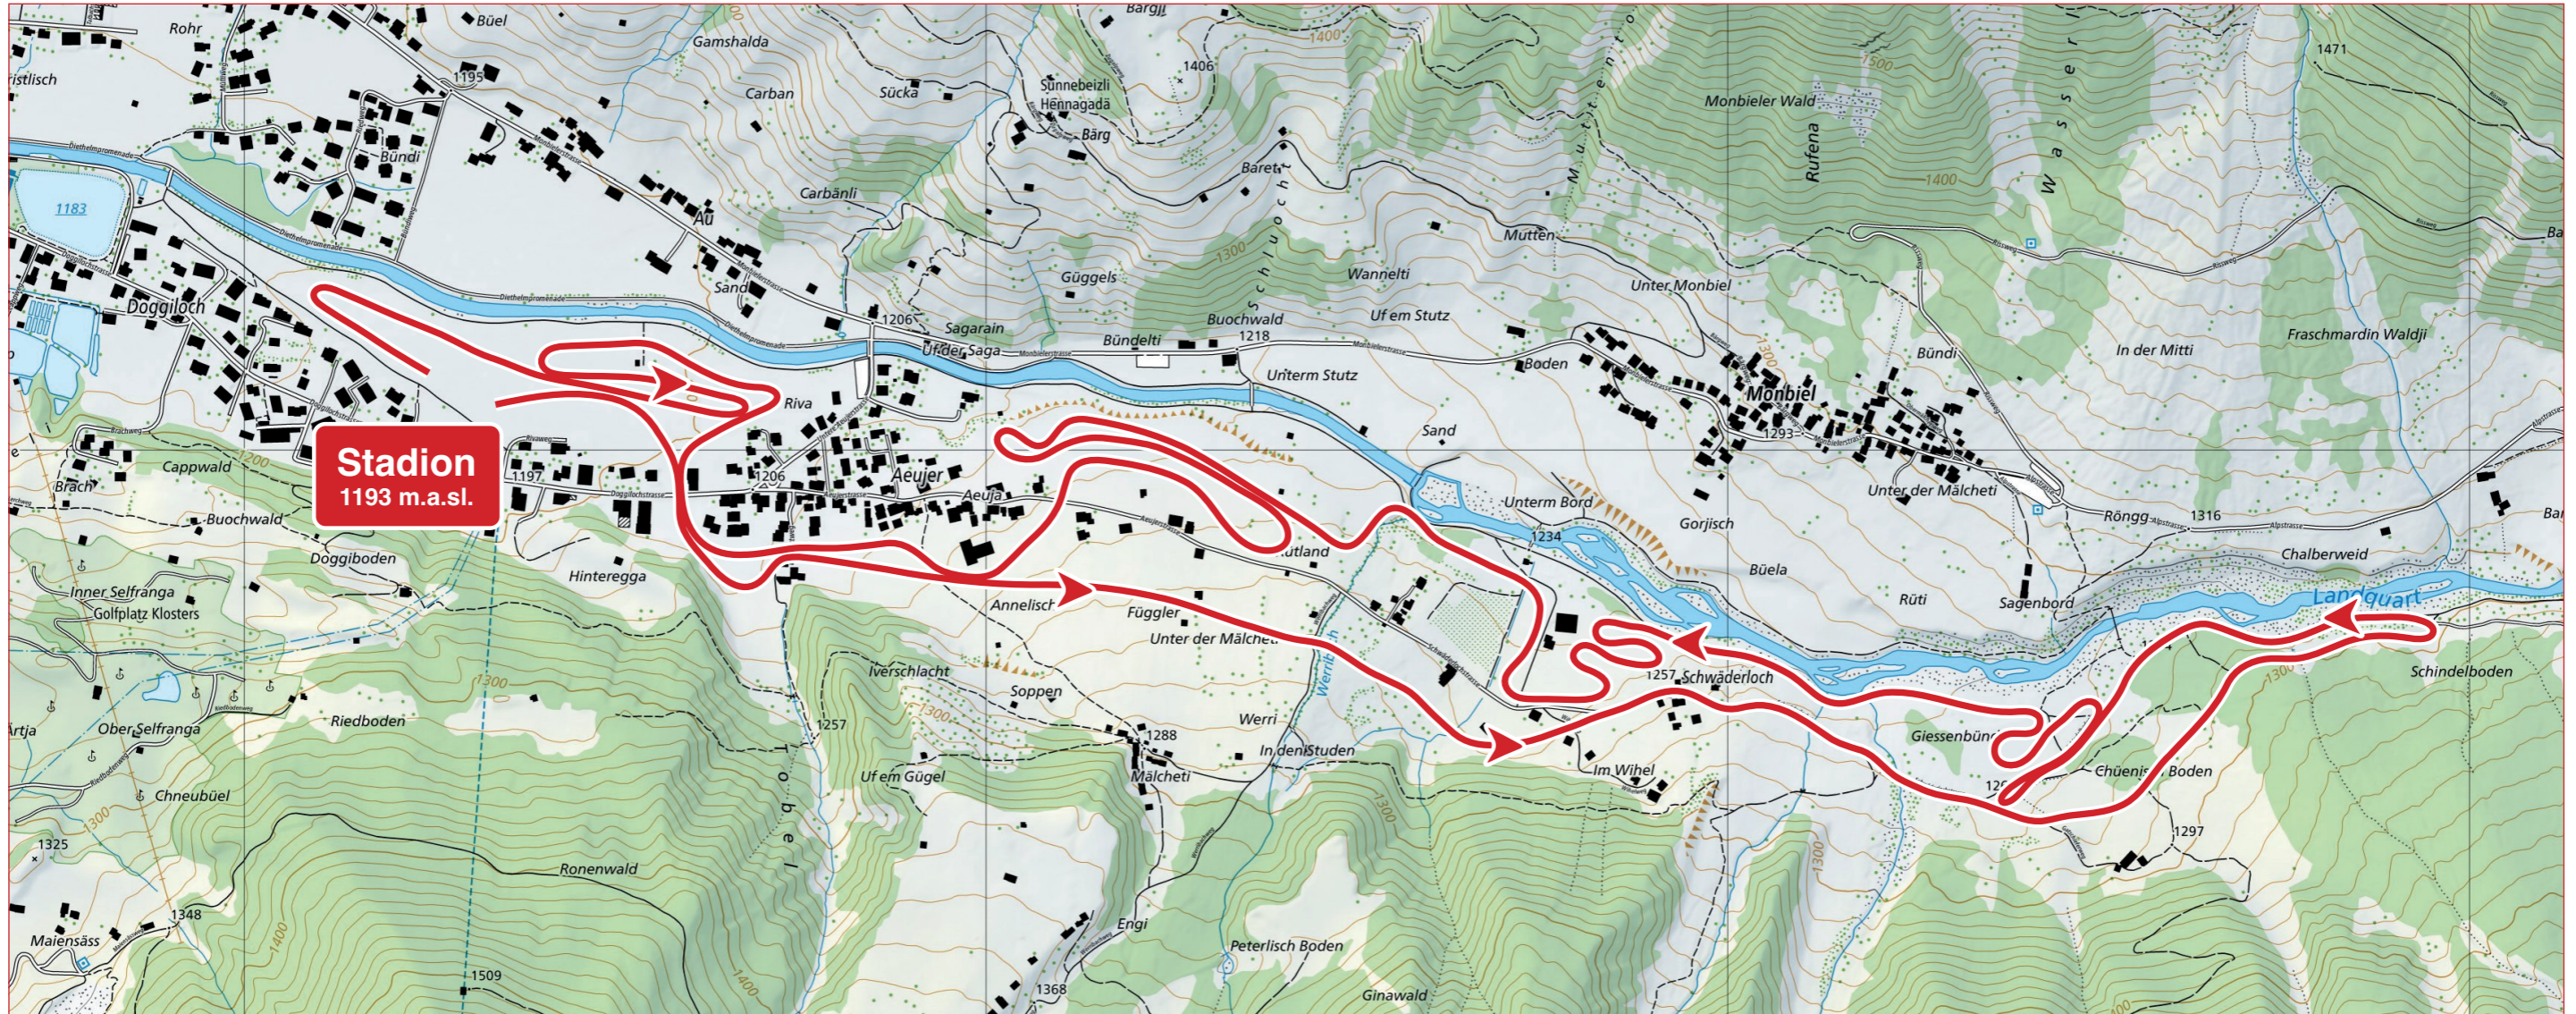

# 10k - Schindelboden - red

**Stadion**  
1193 m.a.sl.

 <p><b>KLOSTERS</b> 2025 MASTERS WORLD CUP</p>	<b>10k - Schindelboden - red</b>	<b>HD</b>	<b>108 m</b>	<b>lowest</b>	<b>1193 m. a. sl.</b>
		<b>MC</b>	<b>51 m</b>	<b>highest</b>	<b>1301 m. a. sl.</b>
		<b>TC</b>	<b>198 m</b>		